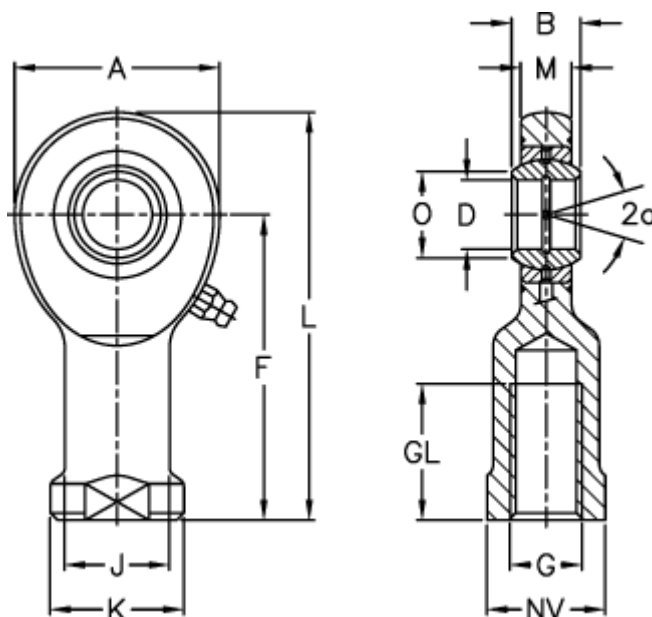

Varenummer: 03481060

Beskrivelse: Fluro Ledhoved EIL 60-2RS

## Mål

A	= 135	J	= 70
a (grader)	= 6	K	= 88
B	= 44	L	= 242.5
D	= 60	M	= 38
Dynamisk træk kN	= 245	NV	= 75
F	= 175	O	= 66.8
g	= M52x3	Statisk træk kN	= 497
GL	= 70	Vægt	= 5550